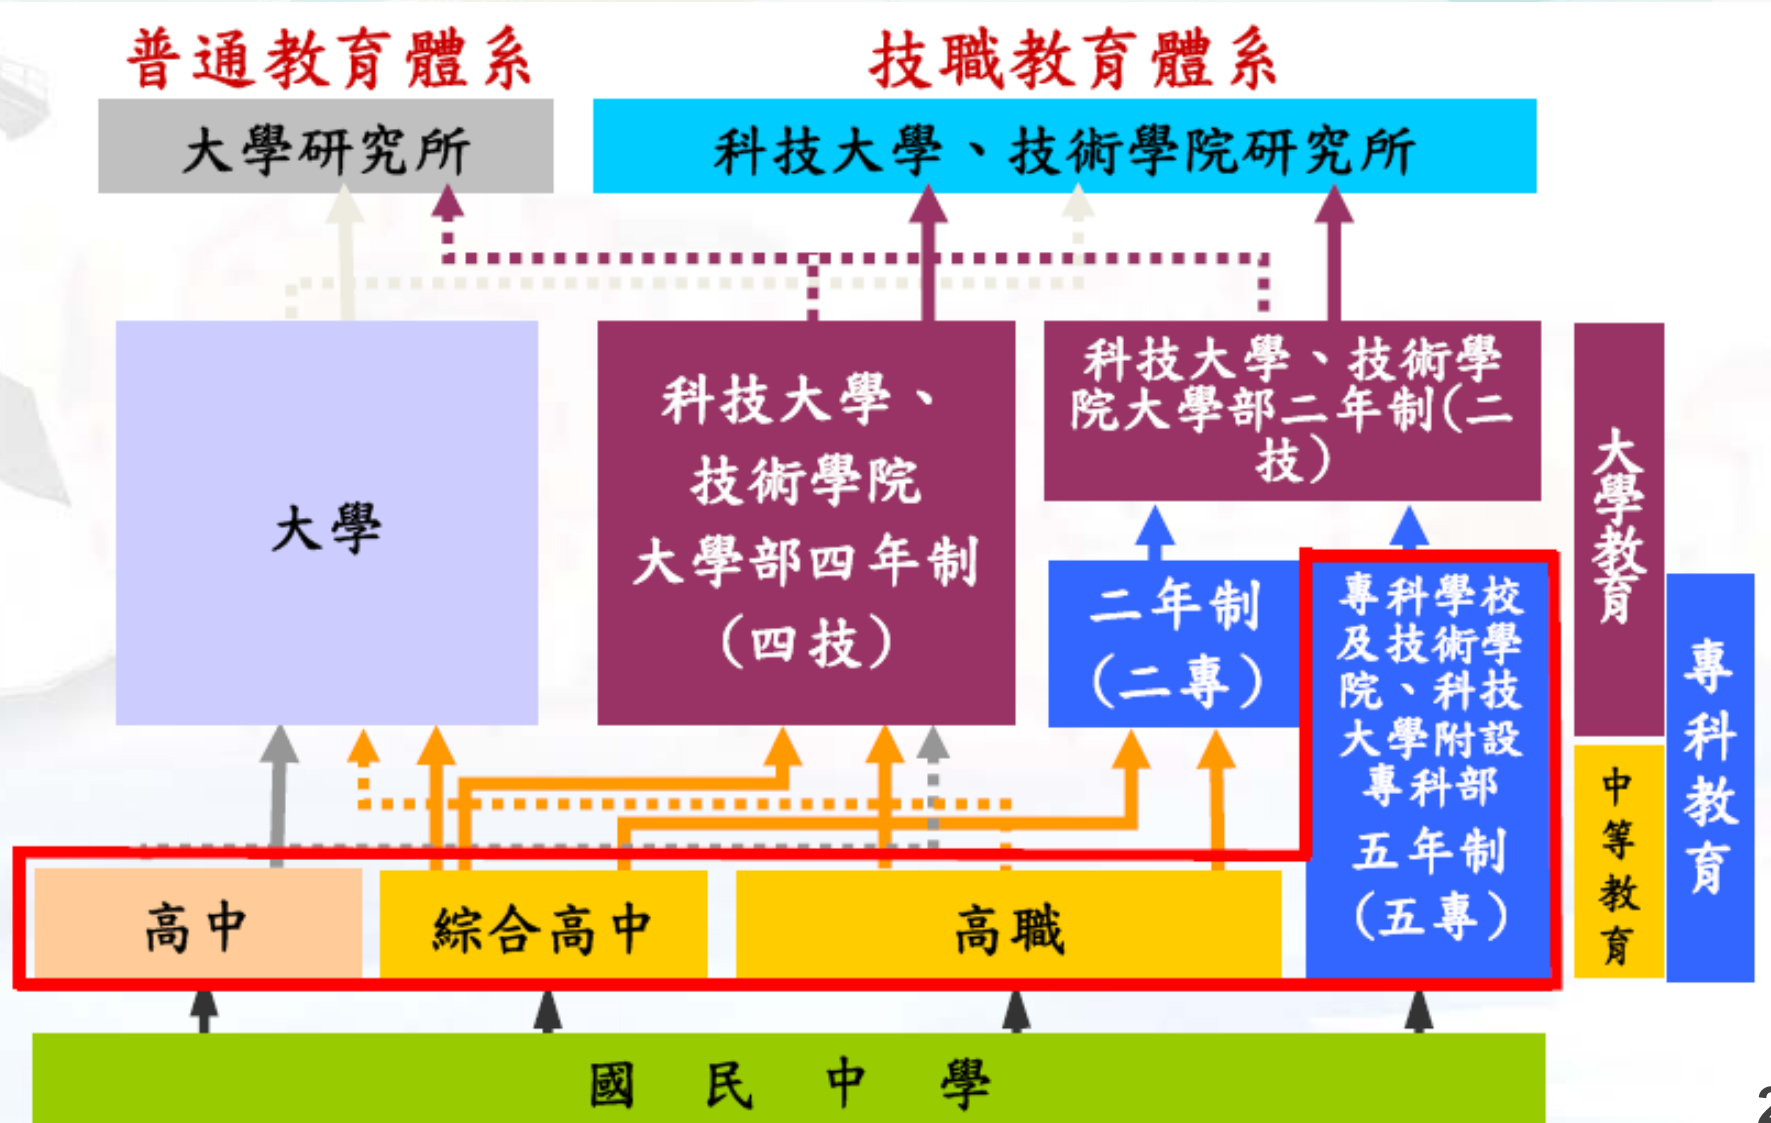

樹人醫護管理專科學校
Shu Zen Junior College of Medicine and Management

仁慈博愛·樹人樹德

選擇樹人·一生精彩
樹人醫專，歡迎你/妳

條條大路通羅馬

仁慈博愛·樹人樹德

台南機場

十鼓仁糖
文創園區

奇美博物館

86

台南高鐵站

沙崙智慧
綠能科學城

仁德

↑
連接台南捷運

1
省道

湖內

高捷大湖站 (規劃中)