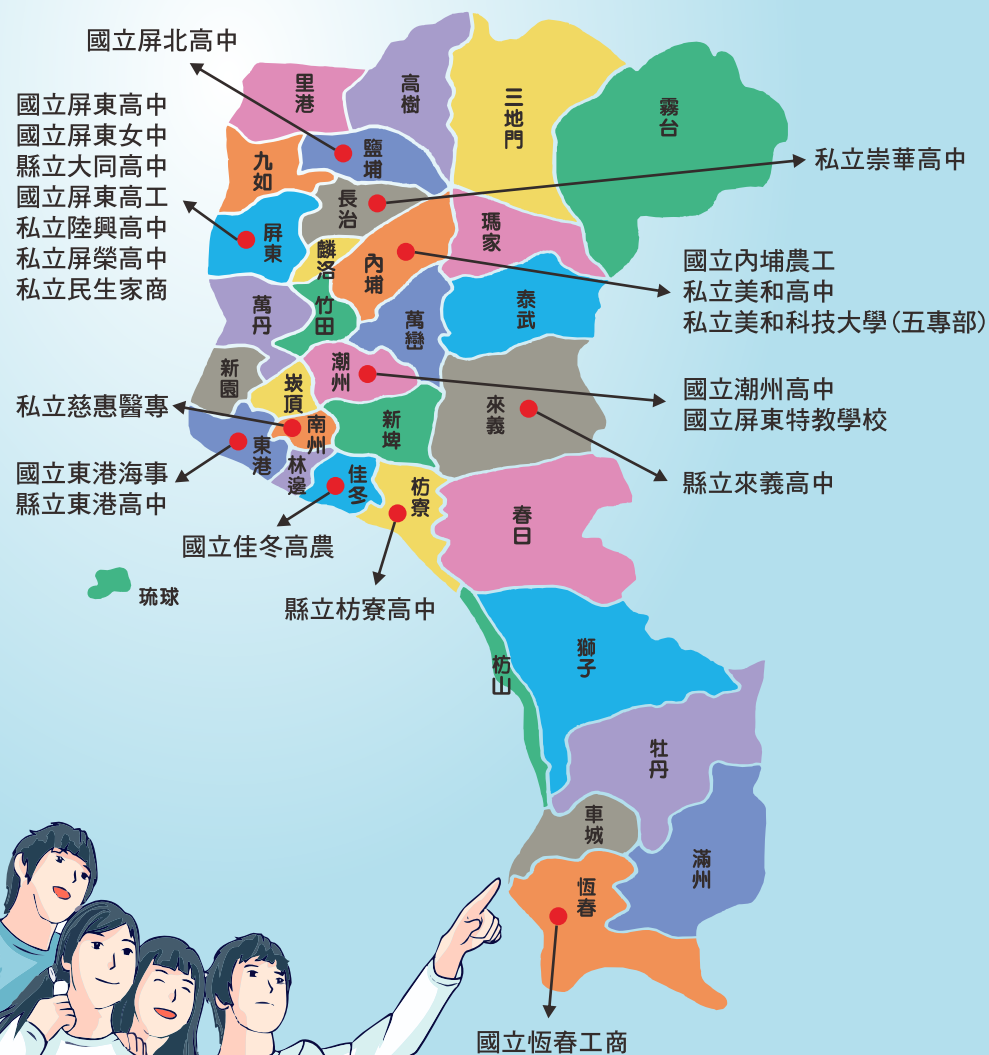

屏東區國民中學畢業生 主要升學管道介紹

高級中等學校 免試入學

- 試辦學習區完全免試入學
- 直升入學
- 屏東區免試入學
- 原住民教育實驗專班獨招
- 技優甄審入學
- 進修部(夜間上課)
- 離島生免試入學

五專免試入學

- 五專優先免試
- 五專聯合免試

特色招生

- 體育班
- 藝才班

其他

- 實用技能學程
- 建教合作班
- 身心障礙學生適性輔導就學安置
- 運動績優獨招

屏東縣各高中職、五專及 特殊教育學校位置圖